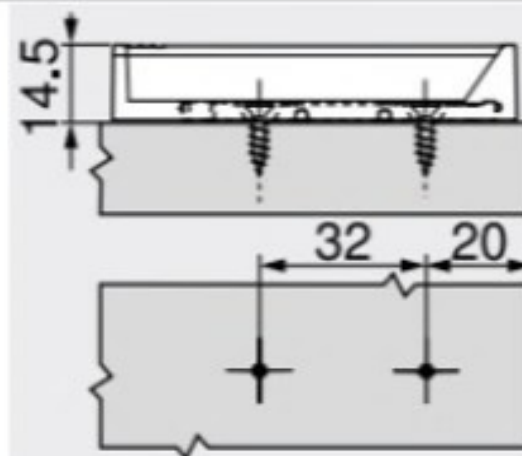

- Montaža sa zavrtnjima za ploče od iverice Ø 3.5 ili Ø 4 mm
- Alternativna montaža sa sistemskim zavrtnjima
- TIP-ON** mora dodatno da se poruči

Planiranje

Zazor vrata

Pričvrsna ploča

FA	Frontalni okov
*	3 mm pomerena montaža