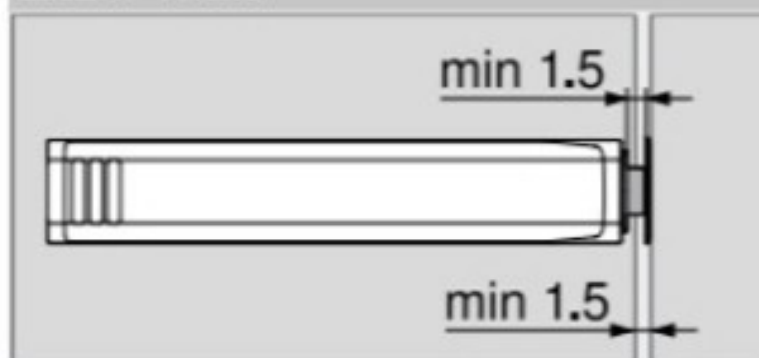

- Montaža sa zavrtnjima za ploče od iverice Ø 3.5 ili Ø 4 mm
- Alternativna montaža sa sistemskim zavrtnjima
- TIP-ON** mora dodatno da se poruči

Planiranje

Zazor vrata

Pričvrsna ploča

FA	Frontalni okov
*	3 mm pomerena montaža