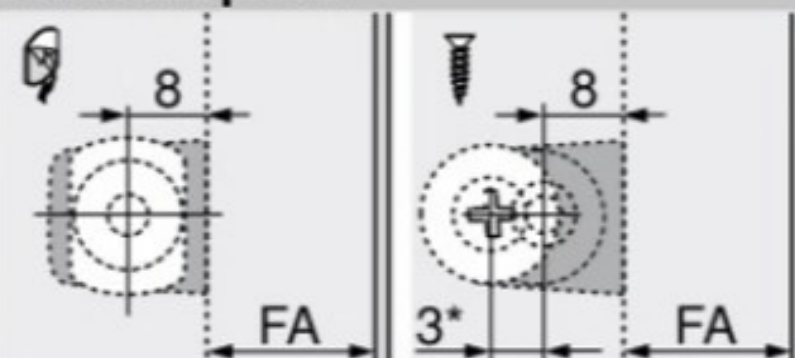

- Montaža sa zavrtnjima za ploče od iverice Ø 3.5 ili Ø 4 mm
- Alternativna montaža sa sistemskim zavrtnjima
- TIP-ON** mora dodatno da se poruči

Planiranje

Zazor vrata

Pričvrsna ploča

FA	Frontalni okov
*	3 mm pomerena montaža