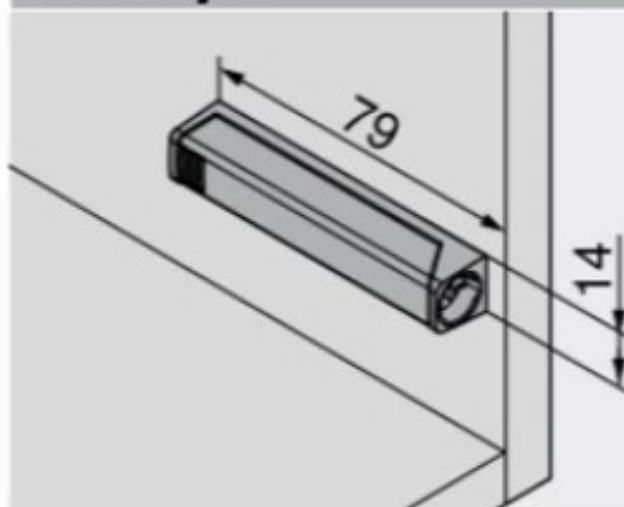

- Montaža sa zavrtnjima za ploče od iverice Ø 3.5 ili Ø 4 mm
- Alternativna montaža sa sistemskim zavrtnjima
- TIP-ON** mora dodatno da se poruči

Planiranje

Zazor vrata

Pričvrsna ploča

FA	Frontalni okov
*	3 mm pomerena montaža